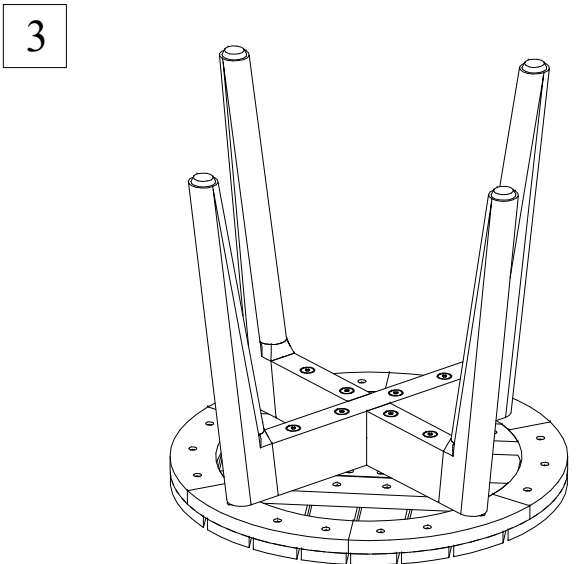

Ref : 40cm Coffee table

A	 6x70x15	X 8
		X 2